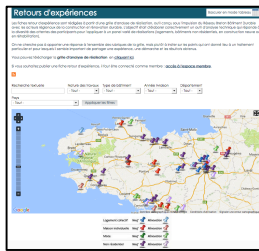

Documents et sources de la présentation :

51 Retours d'expériences
 du Réseau Breton Bâtiment Durable
 Consultables et téléchargeables en ligne :
http://www.reseau-breton-batiment-durable.fr/retour_experience/carte